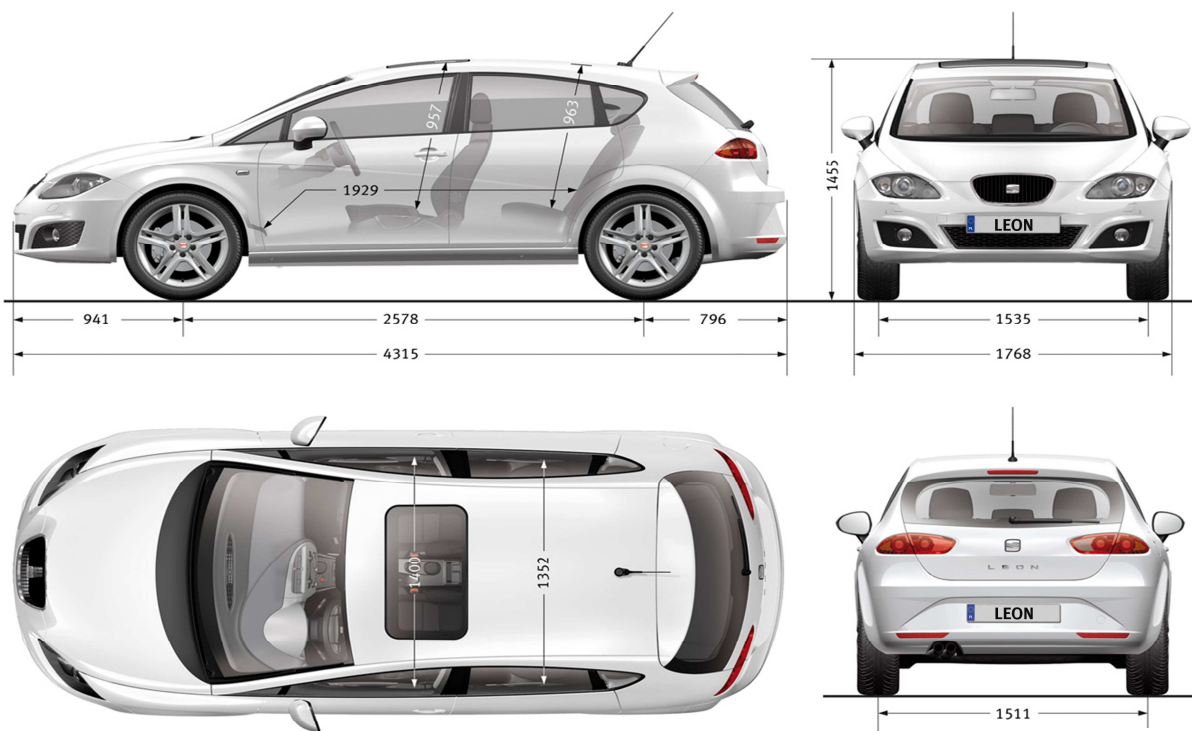

Dane techniczne	1.4 85 KM	1.2 TSI 105 KM	1.4 TSI 125 KM	1.8 TSI (DSG) 160 KM	1.6 TDI CR (DSG) 105 KM	2.0 TDI CR (DSG) 140 KM
Norma emisji spalin	EU5	EU5	EU5	EU5	EU5	EU5
SILNIK						
Położenie	Przednie, ustawiony poprzecznie					
Typ	Rzędowy 4-cyl.					
Liczba zaworów	4	2	4	4	4	4
Pojemność skokowa	1390	1197	1390	1798	1598	1968
Układ zasilania	Wtrysk wielopunktowy		Wtrysk bezpośredni, turbodoładowany		Wtrysk bezpośredni Common Rail, turbodoładowany	
Moc max w kW (KM) przy obr./min	63 (85) / 5000	77 (105) / 5000	92 (125) / 5000	118 (160) / 4500-6200	77 (105) / 4400	103 (140) / 4000
Moment obrotowy w Nm przy obr./min	132 / 3800	175 / 1550-4100	200 / 1500-4000	250 / 1500-4500	250 / 1500-2500	320 / 1750-2500
OSIĄGI						
Prędkość maksymalna	172	187	197	213 (213)	185 (185)	205 (205)
Przyspieszenie 0-100 km/h	14,1	10,9	9,8	7,9 (7,8)	11,7 (11,7)	9,5 (9,5)
Przyspieszenie 0-1000 m ze startu	35,7	32,6	31,3	28,9 (28,7)	33,3 (33,3)	31,2 (31,0)
Elastyczność (na V biegu) 80-120 km/h	23,4	13,6	12,0	9,0 (9,9)	15,2 (13,1)	10,2 (10,7)
ZUŻYCIE PALIWA						
Typ paliwa	Benzyna bezolowiowa 95/98			Olej napędowy		
Cykl miejski	8,4	7,1	8,1	9,0 (8,8)	5,6 (5,6)	6,1 (6,7)
Cykl pozamięski	5,1	4,9	5,1	5,5 (5,3)	3,9 (4,2)	4,1 (4,5)
Średnio	6,3	5,7	6,2	6,8 (6,6)	4,5 (4,7)	4,8 (5,3)
EMISJA CO₂						
W cyklu miejskim	196	164	193	211 (205)	146 (147)	159 (176)
W cyklu pozamięskim	119	114	121	128 (123)	102 (111)	108 (119)
Średnia emisja	147	132	148	159 (153)	119 (123)	125 (139)
UKŁAD JEZDNY						
Układ zawieszenia	Przód: Niezależne typu McPherson Tył: Wielowahaczowe typu "Multilink"					
Układ kierowniczy	Ze wspomaganiem elektrycznym (elektromechanicznym)					
Felgi	6Jx15" / 6,5Jx16" / 7Jx17" / 7,5Jx18"		6,5Jx16" / 7Jx17" / 7,5Jx18"		6Jx15" / 6,5Jx16" / 7Jx17" / 7,5Jx18"	
Ogumienie	195/65 R15; 205/55 R16; 225/40 R18	225/45 R17;	205/55 R16; 225/45 R17;	R18	225/40	195/65 R15; 205/55 R16; 225/45 R17; 225/40 R18
UKŁAD HAMULCOWY						
Przód	Tarcze wentylowane					
Tył	Tarcze					
Średnica przed/tył	280x22 / 253x10	288x22 / 253x10	288x25 / 253x10	280x22 / 253x10	288x25 / 253x10	
WYMIARY						
Długość/wysokość/szerokość	4315 / 1455 / 1768			4315 / 1455 / 1768		
Rozstaw osi	2578					
Rozstaw kół przed/tył	koła 15" - 1541/1517; koła 16" - 1535/1511; koła 17" - 1527/1503; koła 18" - 1533/1515; koła 19" - 1528/1510					
Średnica zawracania	10,7					
MASY						
Masa pojazdu bez kierowcy / z kierowcą	1250	1275	1324	1355 (1370)	1365 (1385)	1380 (1400)
Dopuszczalna masa całkowita	1745	1770	1819	1850 (1865)	1860 (1880)	1875 (1895)
BAGAŻNIK						
Pojemność	341					
Pojemność zbiornika paliwa	55					

www.seat.pl